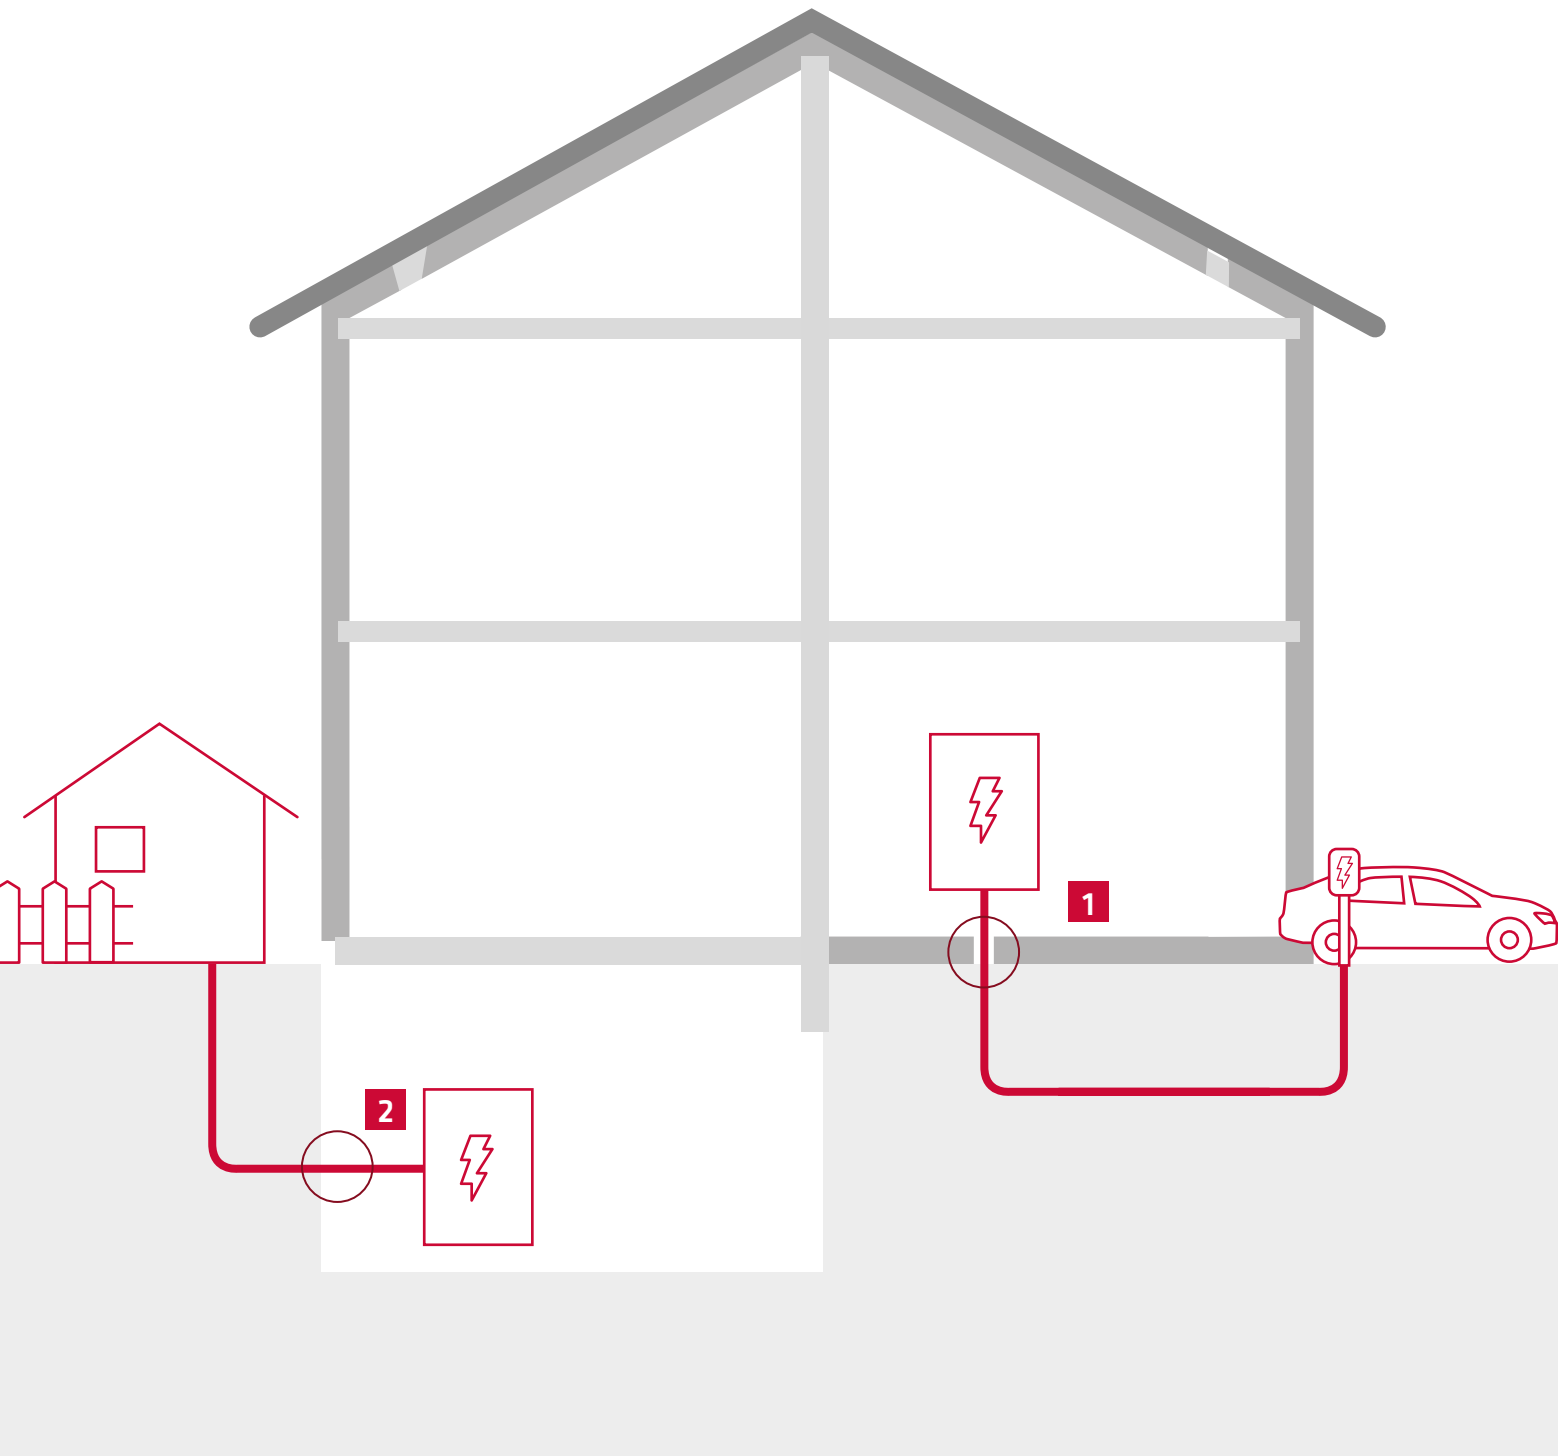

EINBAUBEISPIEL MIT CONNY