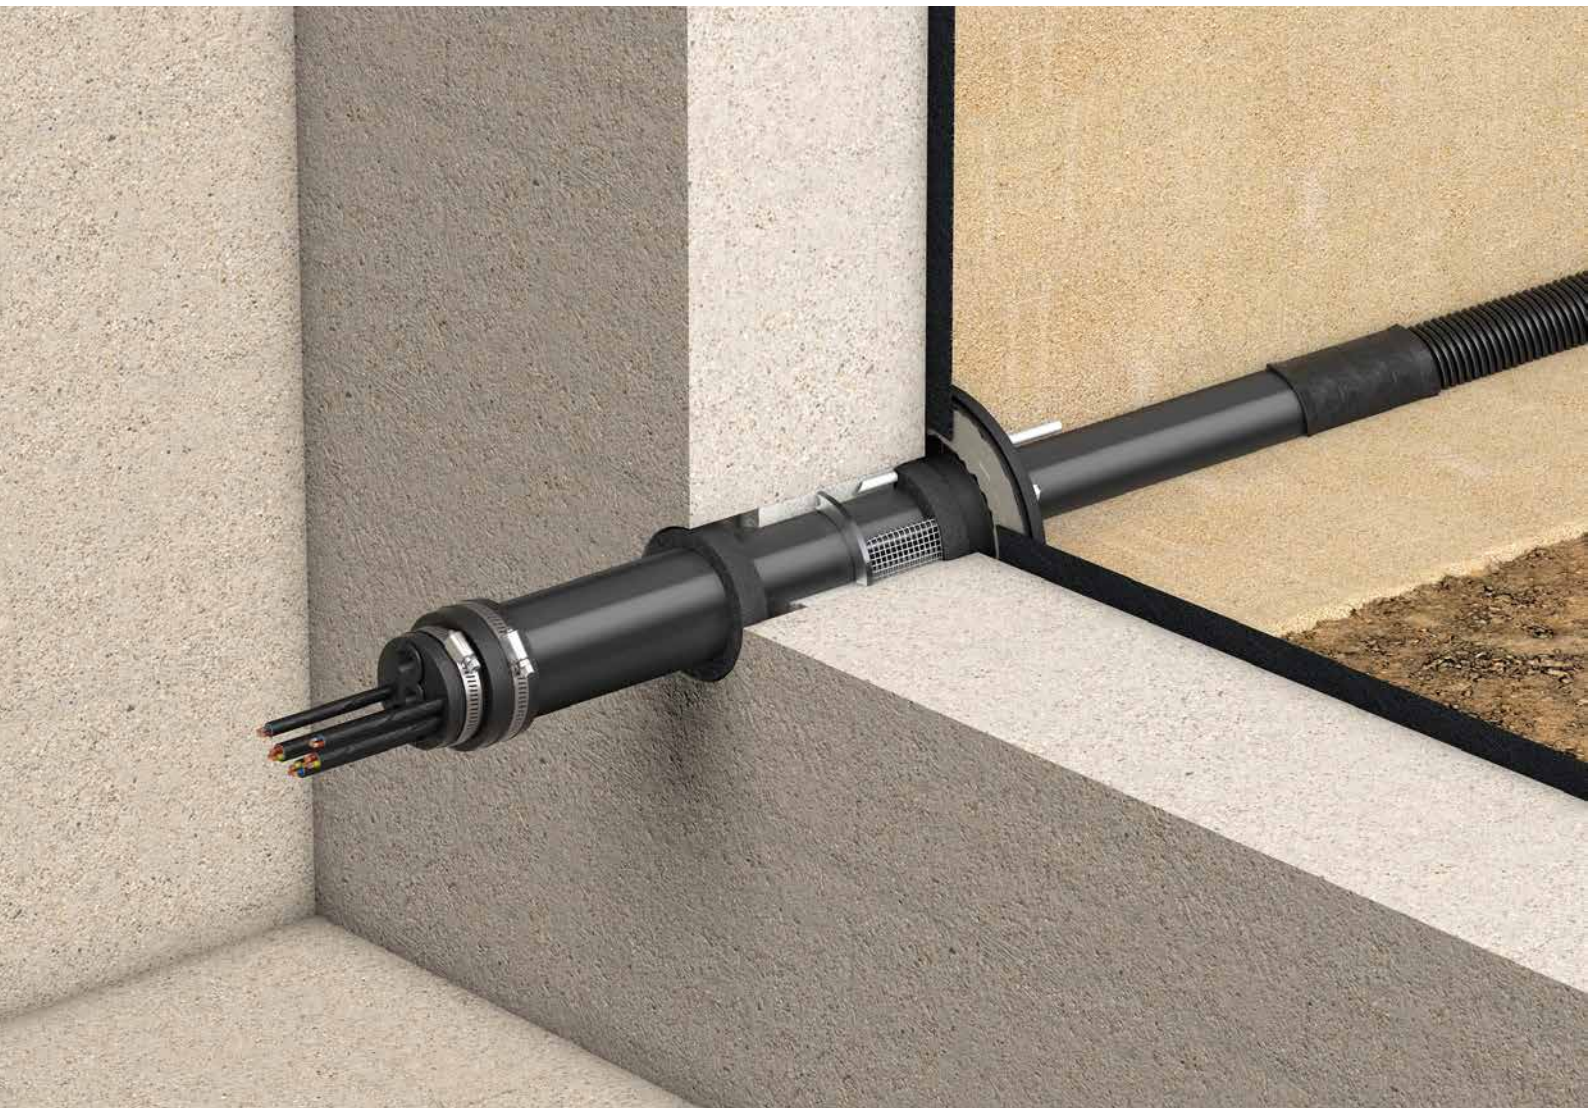

QUADRO-SECURA® QUICK/X FÜR GEBÄUDE MIT KELLER

ANWENDUNG

- Einsparten-Hauseinführung mit Injektionssystem
- Einsatz in den gängigsten Wandarten mit Abdichtung nach DIN 18533 W2.1-E oder für WU-Betonkernbohrung (Weiße Wanne)
- für alle Kabelarten oder Wasserleitungen
- mit Dichtflansch nach DIN 18533 (Schwarze Wanne)
- ideal bei Neuanschlüssen in Bestandsgebäuden

PRODUKTVORTEILE

- mit Easy Fix System für eine einfache, schnelle und sichere Montage
- mit ITL-System für den optimalen Anpressdruck
- Montage ohne zusätzliche Spannvorrichtung
- ideal zur Abdichtung auf vorhandenen Bitumendickbeschichtungen
- Anschluss von Mantelrohren möglich
- auch bei gängigen Hohlsteinen ohne Verfüllung einsetzbar
- kurze Montagezeiten
- geeignet für Bausanierungen

ZUBEHÖR - EMPFOHLEN

- ZK-Kartuschenpistole

LIEFERUMFANG

1x QUADRO-SECURA® O.CON 1

Hausausführung mit Kunststofffutterrohr inkl. Blinddeckel, Anschlussmuffe zur Verbindung Futterrohr/Mantelrohr, Endstopfen zur Leitungsabdichtung