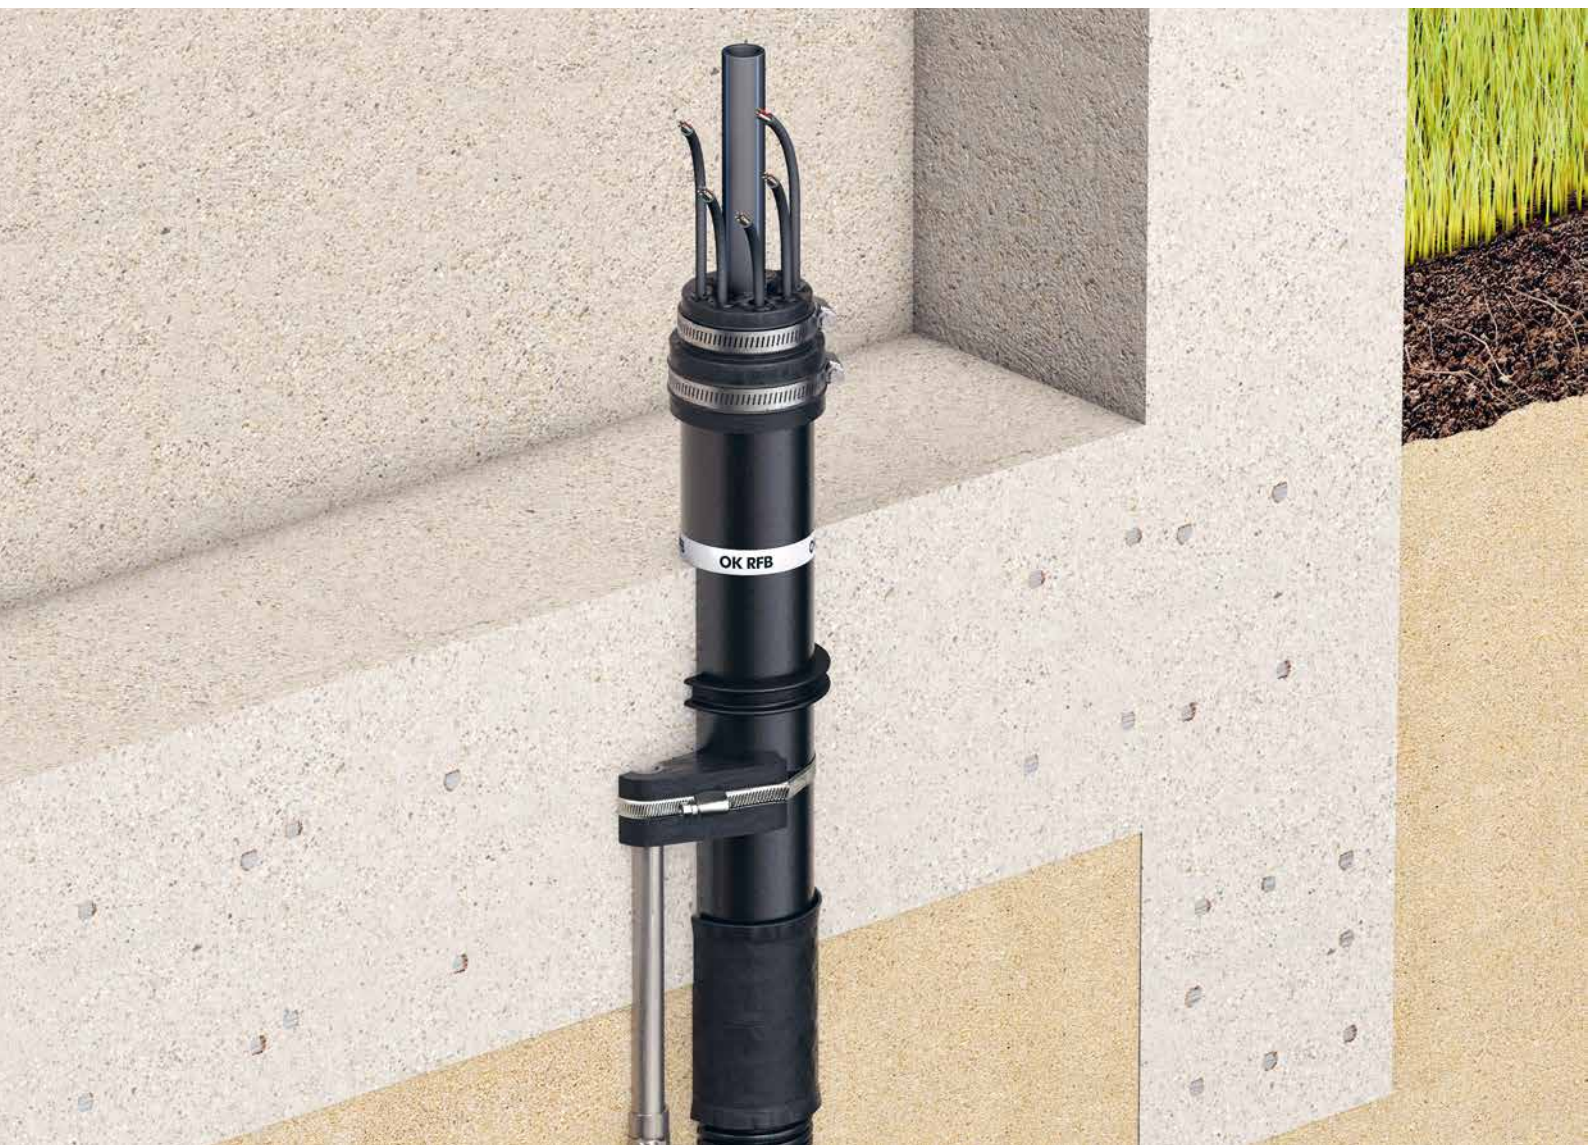

ANWENDUNG

- Einsparten-Hausausführung als Runde-Ausführung
- Einsatz in noch zu erstellenden Bauwerken aus WU-Beton
- Hausausführung für alle Kabelarten oder Wasserleitungen
- Ideal für Anschlüsse im Garten- bzw. Außenbereich

PRODUKTVORTEILE

- späteres Einziehen von Leitungen zur Nutzung in Garten- bzw. Außenbereichen
- für spätere Verlegung von Leitungen kein Bohren o.ä. am Gebäude erforderlich
- vielfältige Abdichtung verschiedener Leitungen möglich
- Kurze Montagezeiten

ZUBEHÖR - EMPFOHLEN

- flexibles Mantelrohr DN 75
- höhenverstellbare Aufstellvorrichtung
- Endstopfen X-LWL für erdseitige Leitungsabdichtung
- Dichtungsmanschette zur Anbindung einer Abdichtungsbahn

LIEFERUMFANG

1x QUADRO-SECURA® O.CON 1

Hausausführung mit Kunststofffutterrohr inkl. Blinddeckel, Anschlussmuffe zur Verbindung Futterrohr/Mantelrohr, Endstopfen zur Leitungsabdichtung

EMPFOHLENES ZUBEHÖR

AUFSTELLVORRICHTUNG