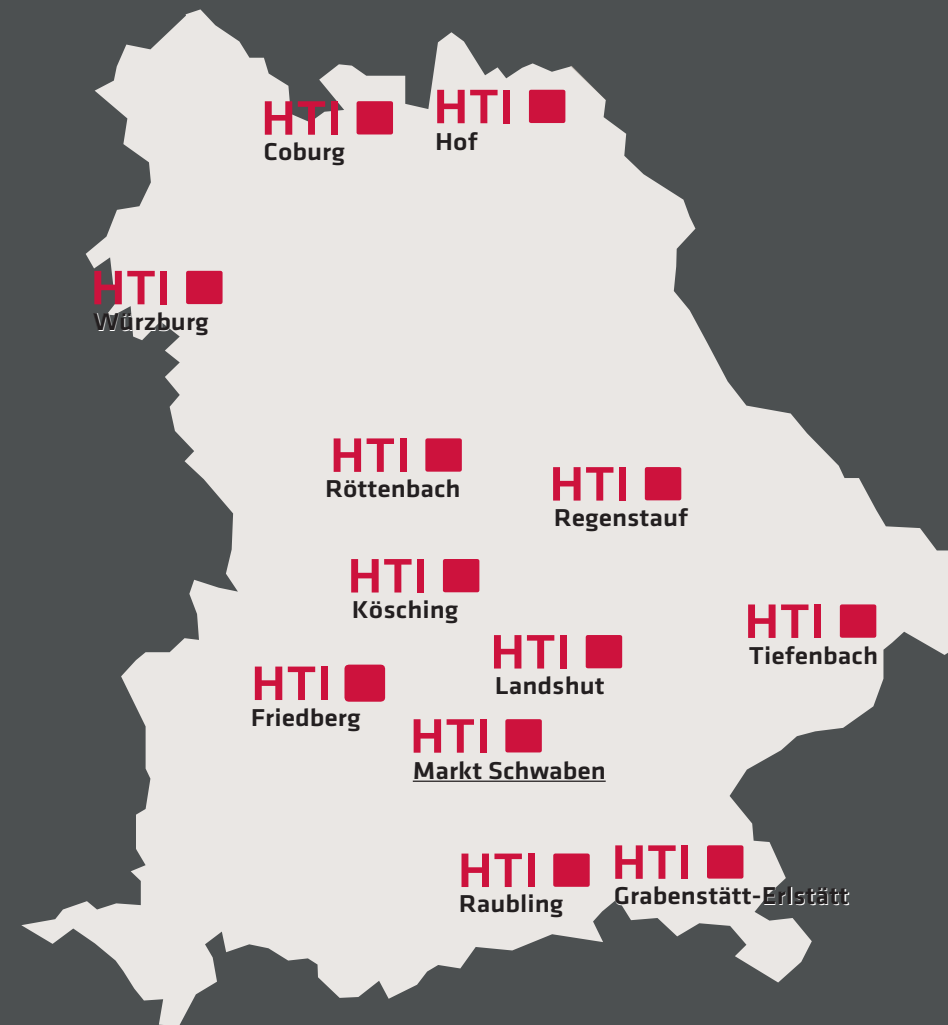

HTI
GIENGER