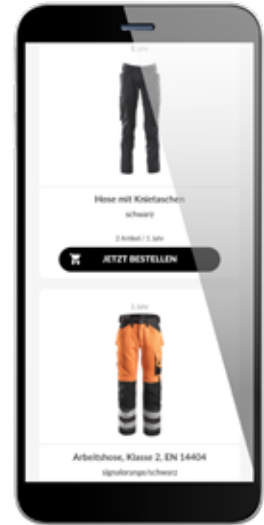

**HTI**

**DAS ORDERPORTAL**  
IHR KLUGER  
PROZESSOPTIMIERER

---

# IHR NUTZEN!

- Wir unterstützen Sie bei der Digitalisierung (Verwaltung) Ihrer Einkaufsprozesse
- Self-Service Trend wurde mit diesem Portal aufgegriffen
- Gleichbleibende Beschaffungsszenarien werden vereinfacht
- Mitarbeiter\*innen können selbst bestellen (zum Beispiel ihre persönliche Schutzausrüstung)
- Smarte Bestellmöglichkeit über Smartphone, Tablet, Laptop oder PC
- Sie bestimmen die Artikel und Kontingente
- Sie ordnen die Sortimente für jede/-n Mitarbeiter\*in
- Sicherheit: Nachweis gegenüber Versicherung und Berufsgenossenschaft
- Nachhaltigkeit: Kontingente werden eingehalten und Fehlbestellungen vermieden
- Zeitersparnis durch automatisierte Prozesse
- Transparenz: Eigene Bestellhistorie je Mitarbeiter\*in
- Webseite kann in Ihrem Branding gestaltet werden
- Elektronische Rechnungen im ZUGFeRD Format